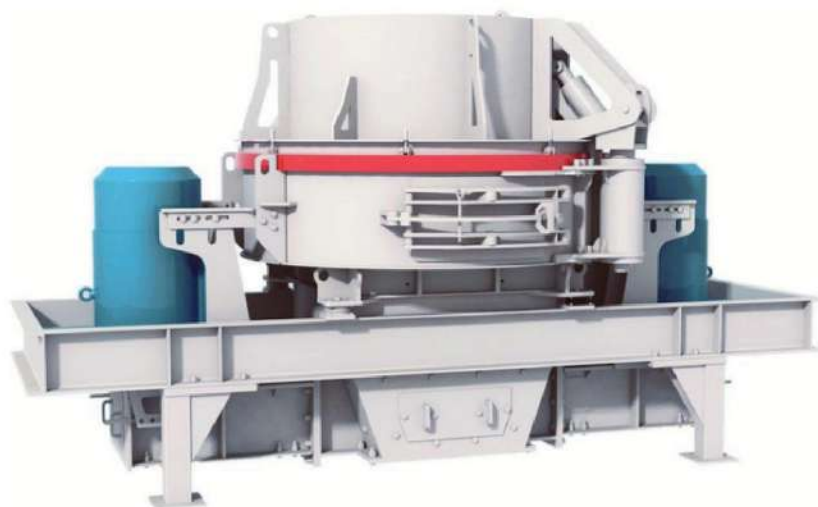

Роторная дробилка ударного действия с вертикальным валом серии MVS

Модель	Максимальный размер загружаемого материала	Скорость ротора	Линейная скорость	Производительность	Количество потоков выброса	Мощность двигателя	Вес
MVS7150	30 (45)	1100~2100rpm	45-75	150-545	3/4	2x132~160kw	13.6t
MVS9100	40 (50)	1000~1800rpm	45-75	240-775	3/4	2x250~355kw	17t
MVS1145	40(45)	1100~1310rpm	65-75	250-500	4	2x220kw	18t
MVS1150	40 (50)	1000-1300rpm	65-75	345-550	4	2x250kw	19t
MVS1263	40(60)	900~1200rpm	65-75	450-585	4	2x315~355kw	27t
MVS1280	40(60)	900-1200rpm	65-75	550-655	4	2x400kw	30t